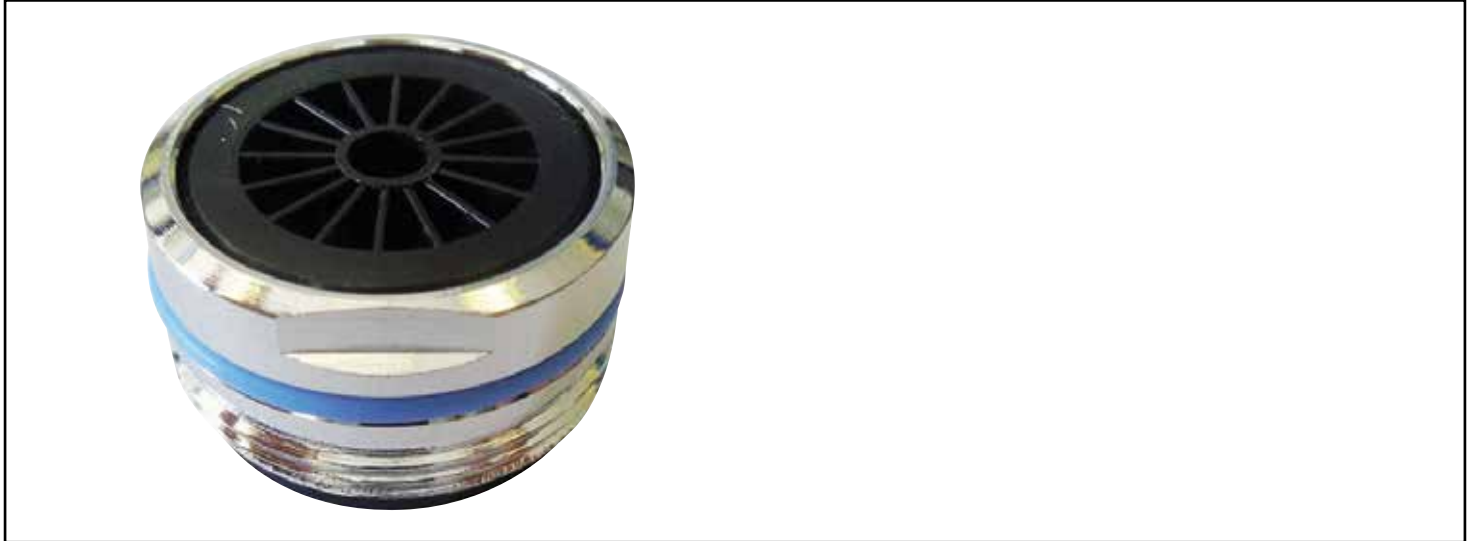

Référence : **7023-42**

## DESCRIPTION

Mâle 24/100. - Chromé avec bague bleue. - Passage libre. - Spécial faible pression. - Boîte de 10 pièces.